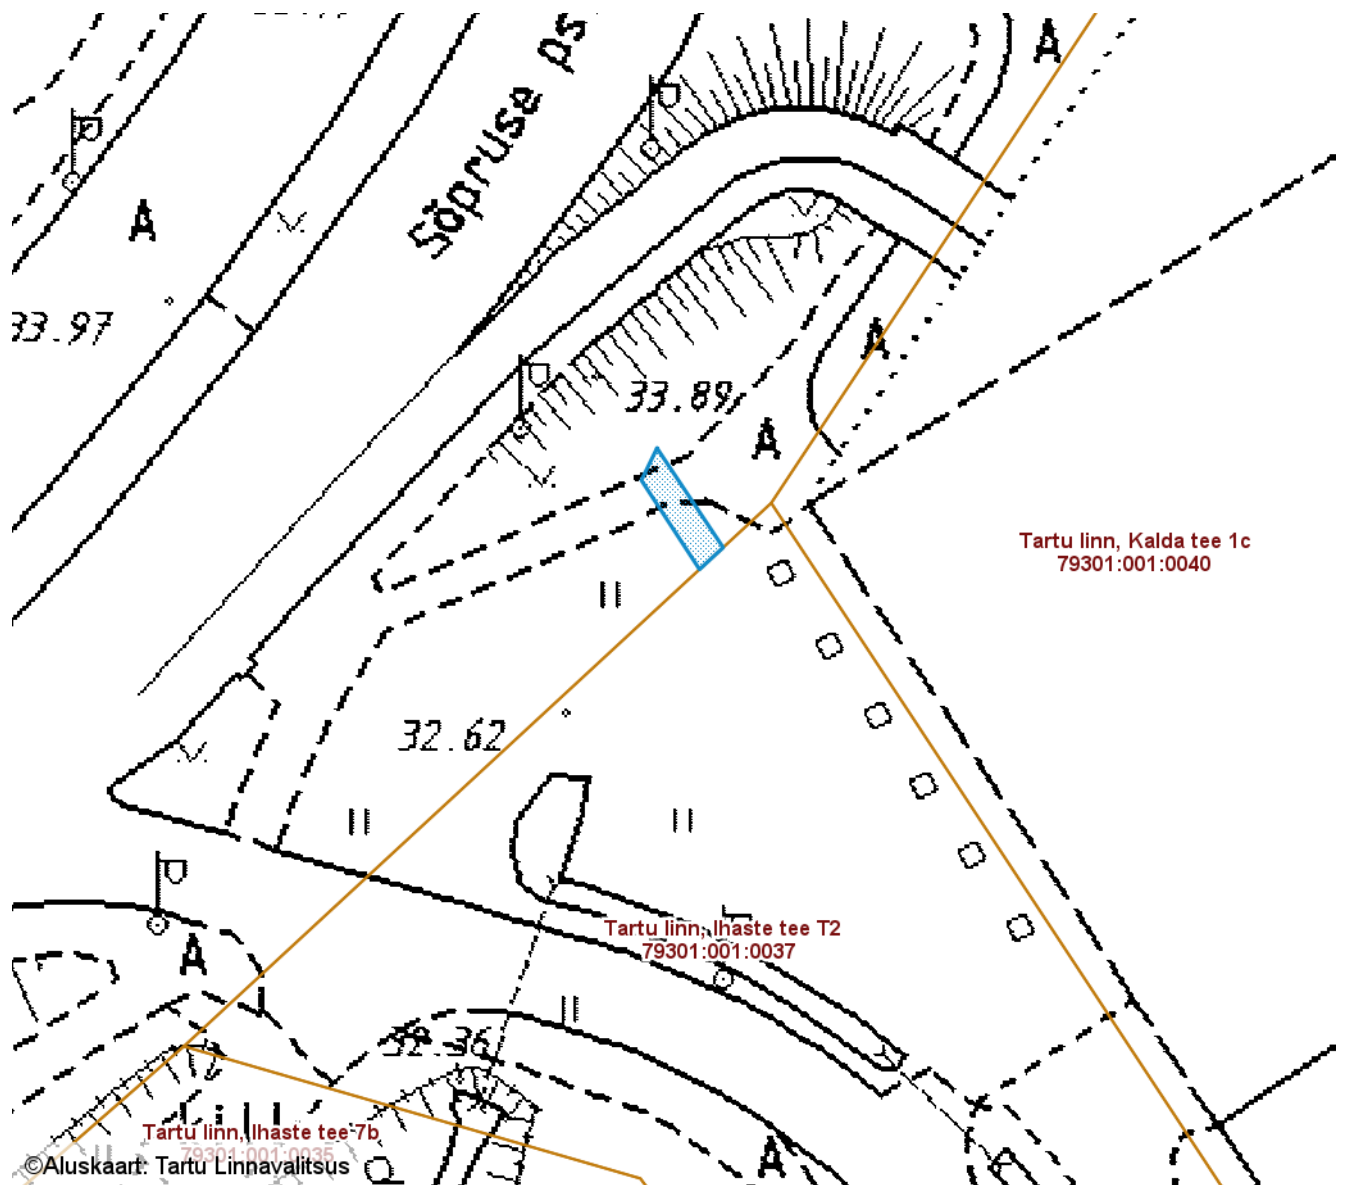

ISIKLIKU KASUTUSÕIGUSEGA KOORMATAVA

ALA SKEEM

Tartu linn, Sõpruse puiestee T21 (79301:001:0051)

M 1 : 500

— Isikliku kasutusõigusega seatav
maa-ala 15 m²
(B-kategooria gaasitoru)

Nr	X	Y
1	6473625.98	660777.92
2	6473623.86	660776.89
3	6473617.98	660780.73
4	6473619.42	660782.29

Koostas: **Sandra Simson**